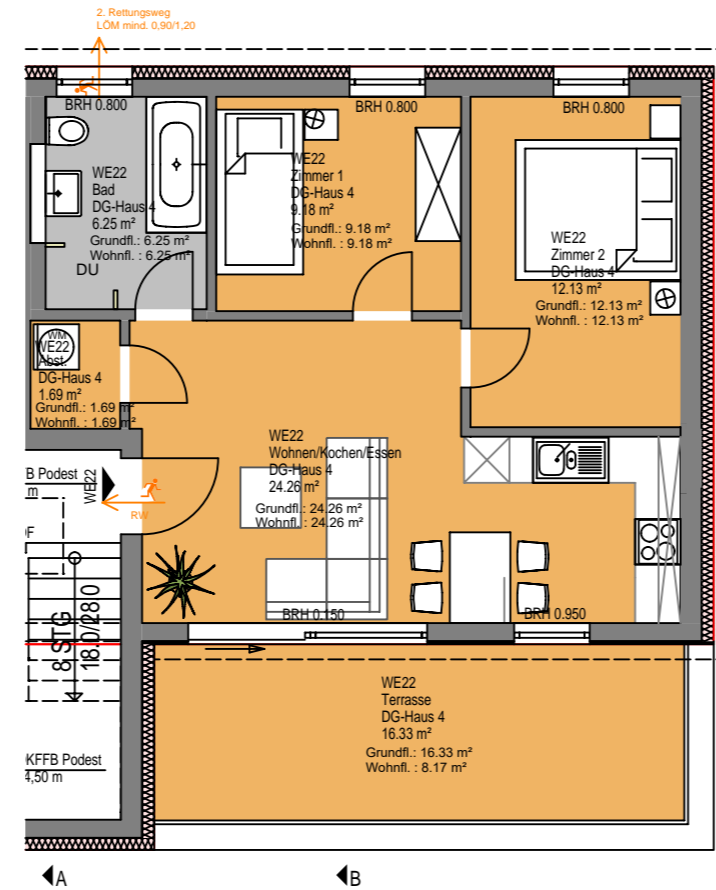

Dachgeschoss WE22

Wohnung 22 - Fläche

Abst.	1,69
Bad	6,25
Terrasse	8,17
Wohnen/Kochen/Essen	24,26
Zimmer 1	9,18
Zimmer 2	12,13
Gesamt:	61,68