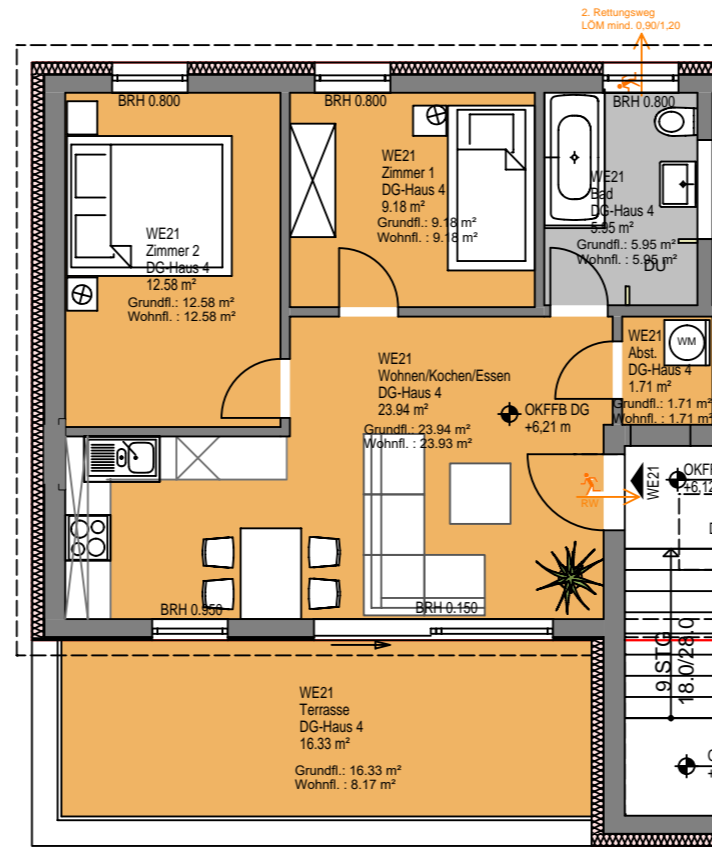

Dachgeschoss WE21

Wohnung 21 - Fläche

Abst.	1,71
Bad	5,95
Terrasse	8,17
Wohnen/Kochen/Essen	23,93
Zimmer 1	9,18
Zimmer 2	12,58
Gesamt:	61,52