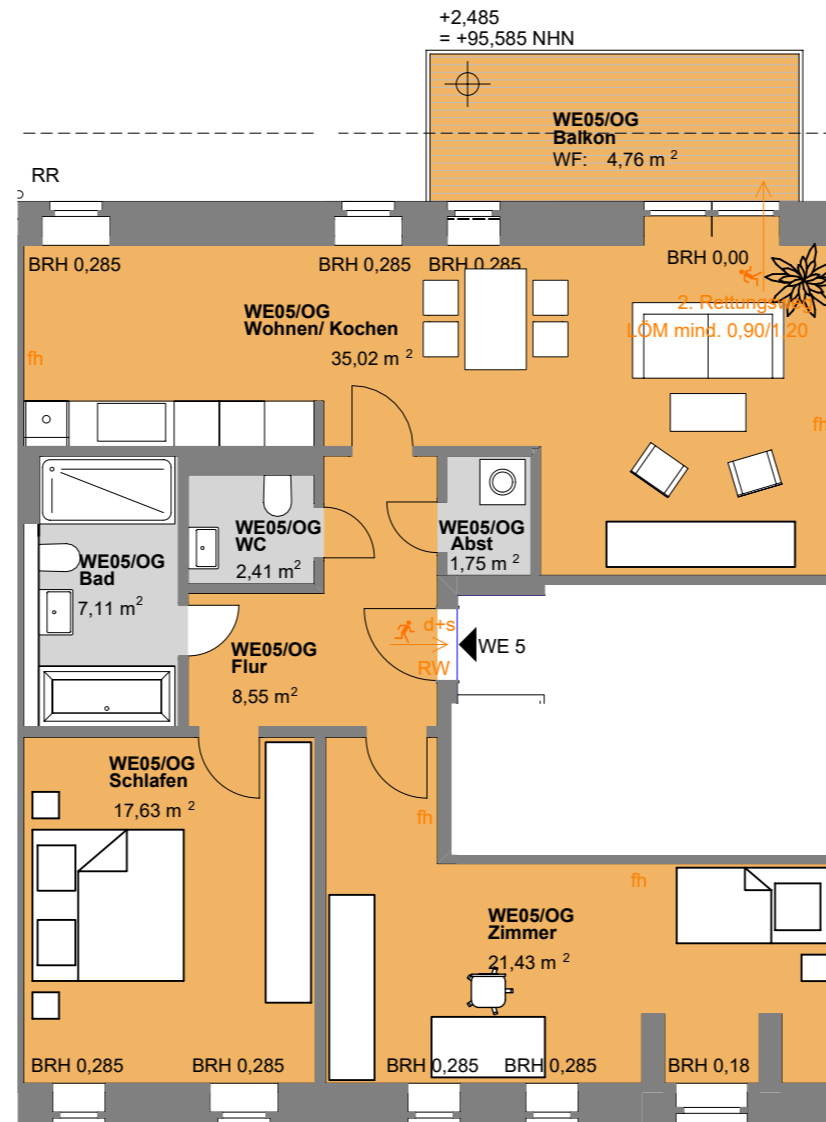

### Wohnung 05 - Obergeschoss

### Wohnung 05 - Fläche

Abst	1,75
Bad	7,11
Balkon	4,76
Flur	8,55
Schlafen	17,63
WC	2,41
Wohnen/ Kochen	35,02
Zimmer	21,43
<b>Summe WE05:</b>	<b>98,66</b>